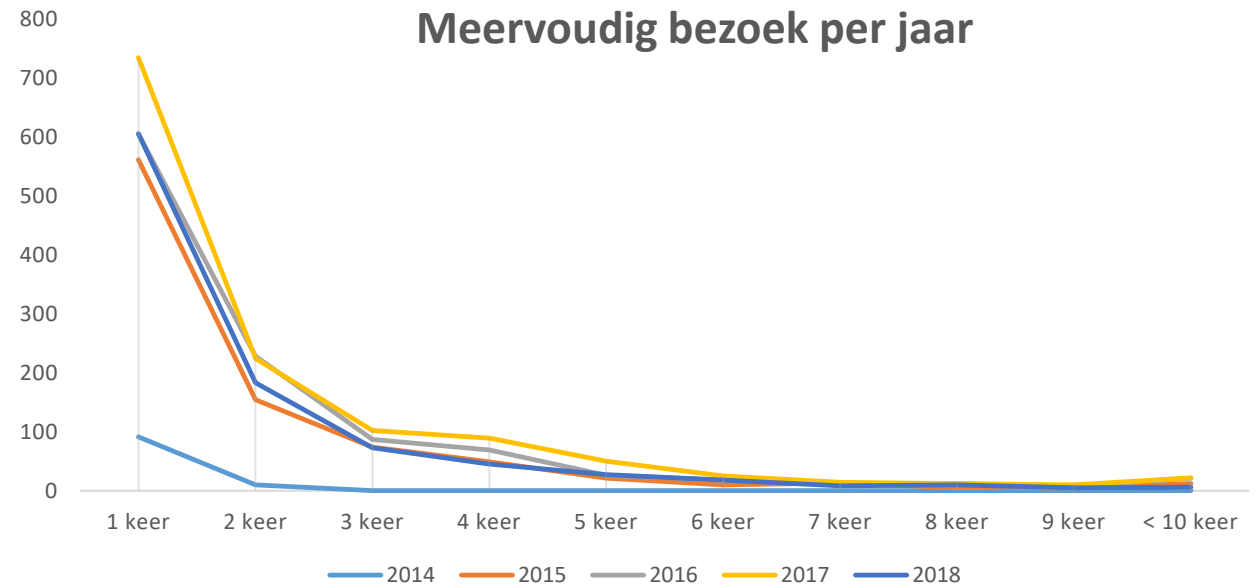

Bezoekgedrag van Leden

* Events tussen december 2014 en augustus 2018