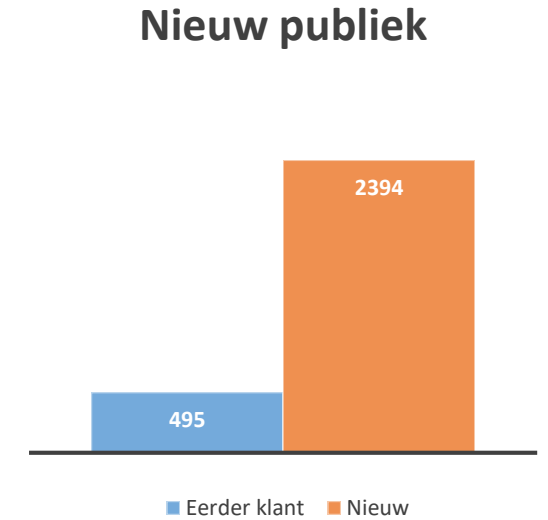

Bezoekgedrag van Leden

* Events tussen december 2014 en augustus 2018