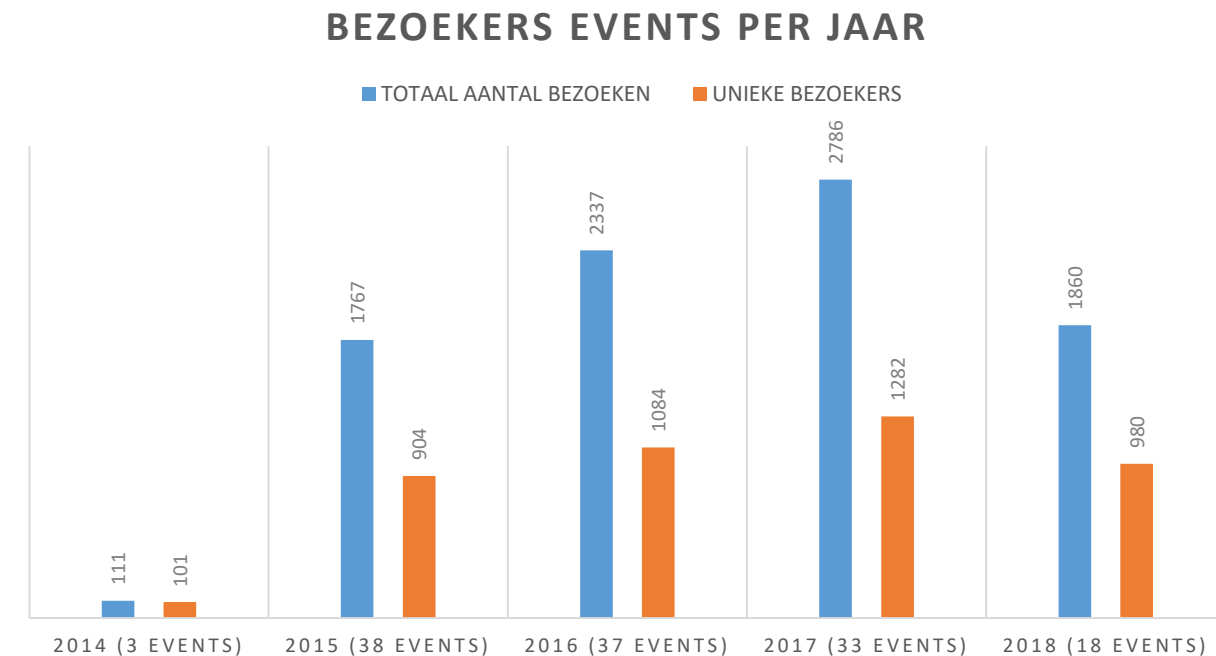

Bezoekgedrag van Leden

* Events tussen december 2014 en augustus 2018